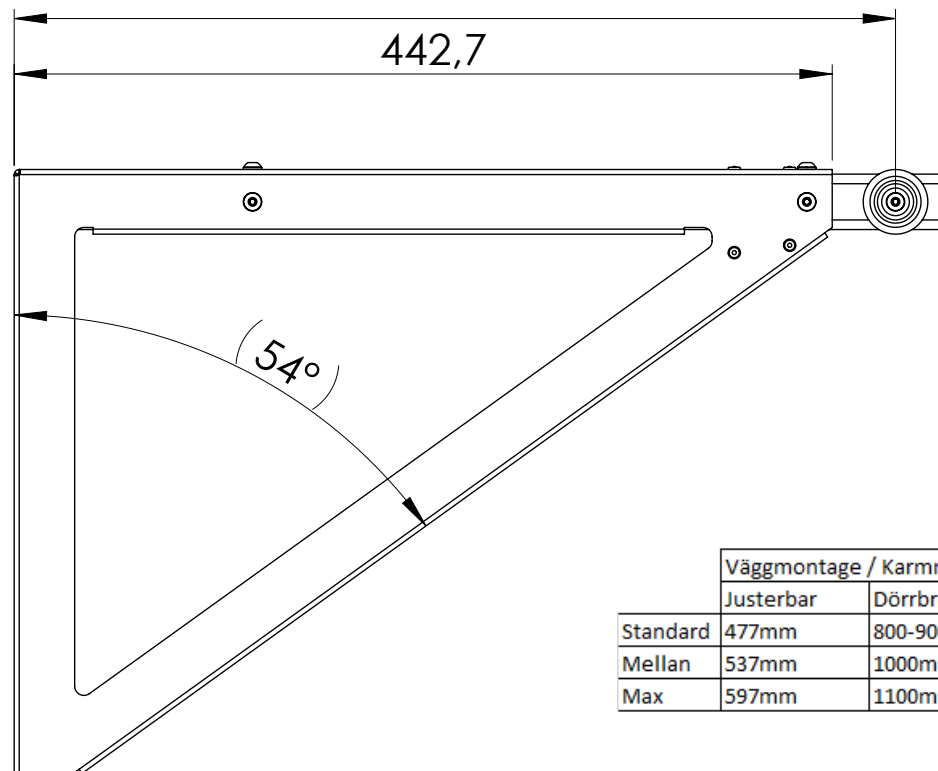

Justerbar Std 800-900mm, mellan 1000mm och max 1100mm

	Väggmontage / Karmmontage	
	Justerbar	Dörrbredd
Standard	477mm	800-900mm
Mellan	537mm	1000mm
Max	597mm	1100mm